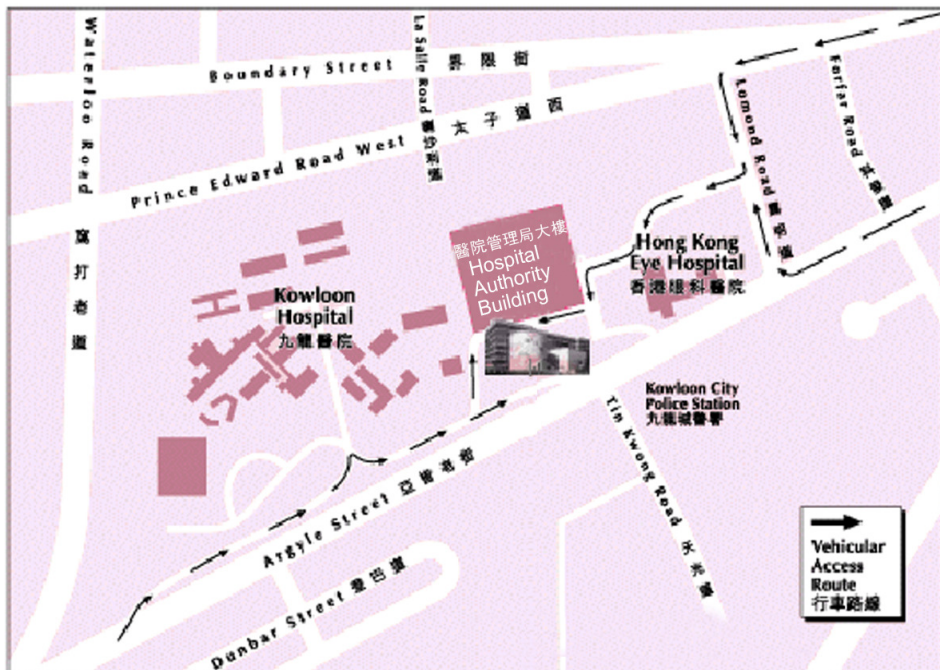

# 醫院管理局大樓

## Hospital Authority Building

地址：九龍亞皆老街 147B 醫院管理局大樓  
醫院管理局健康資訊天地閣樓

Address：Activity Room, Health Info World, M/F,  
Hospital Authority Building, 147B Argyle Street, Kln.

附錄

Appendix III f

巴士資料：

13D	大角咀(維港灣)	↔	寶達
16	旺角(柏景灣)	↔	藍田(廣田邨)
203E	九龍灣地鐵站	↔	富山巴士總站
24	啓業	↔	旺角
27	順天	↔	旺角
2A	美孚	↔	樂華
9	天星碼頭	↔	坪石
98S	坑口(北)	↔	美孚巴士總站
296C	深水埗(東京街)	↔	尚德
796C	蘇屋	↔	將軍澳地鐵站公共交通交匯處
95	佐敦道碼頭	↔	翠林
98C	美孚	↔	坑口北